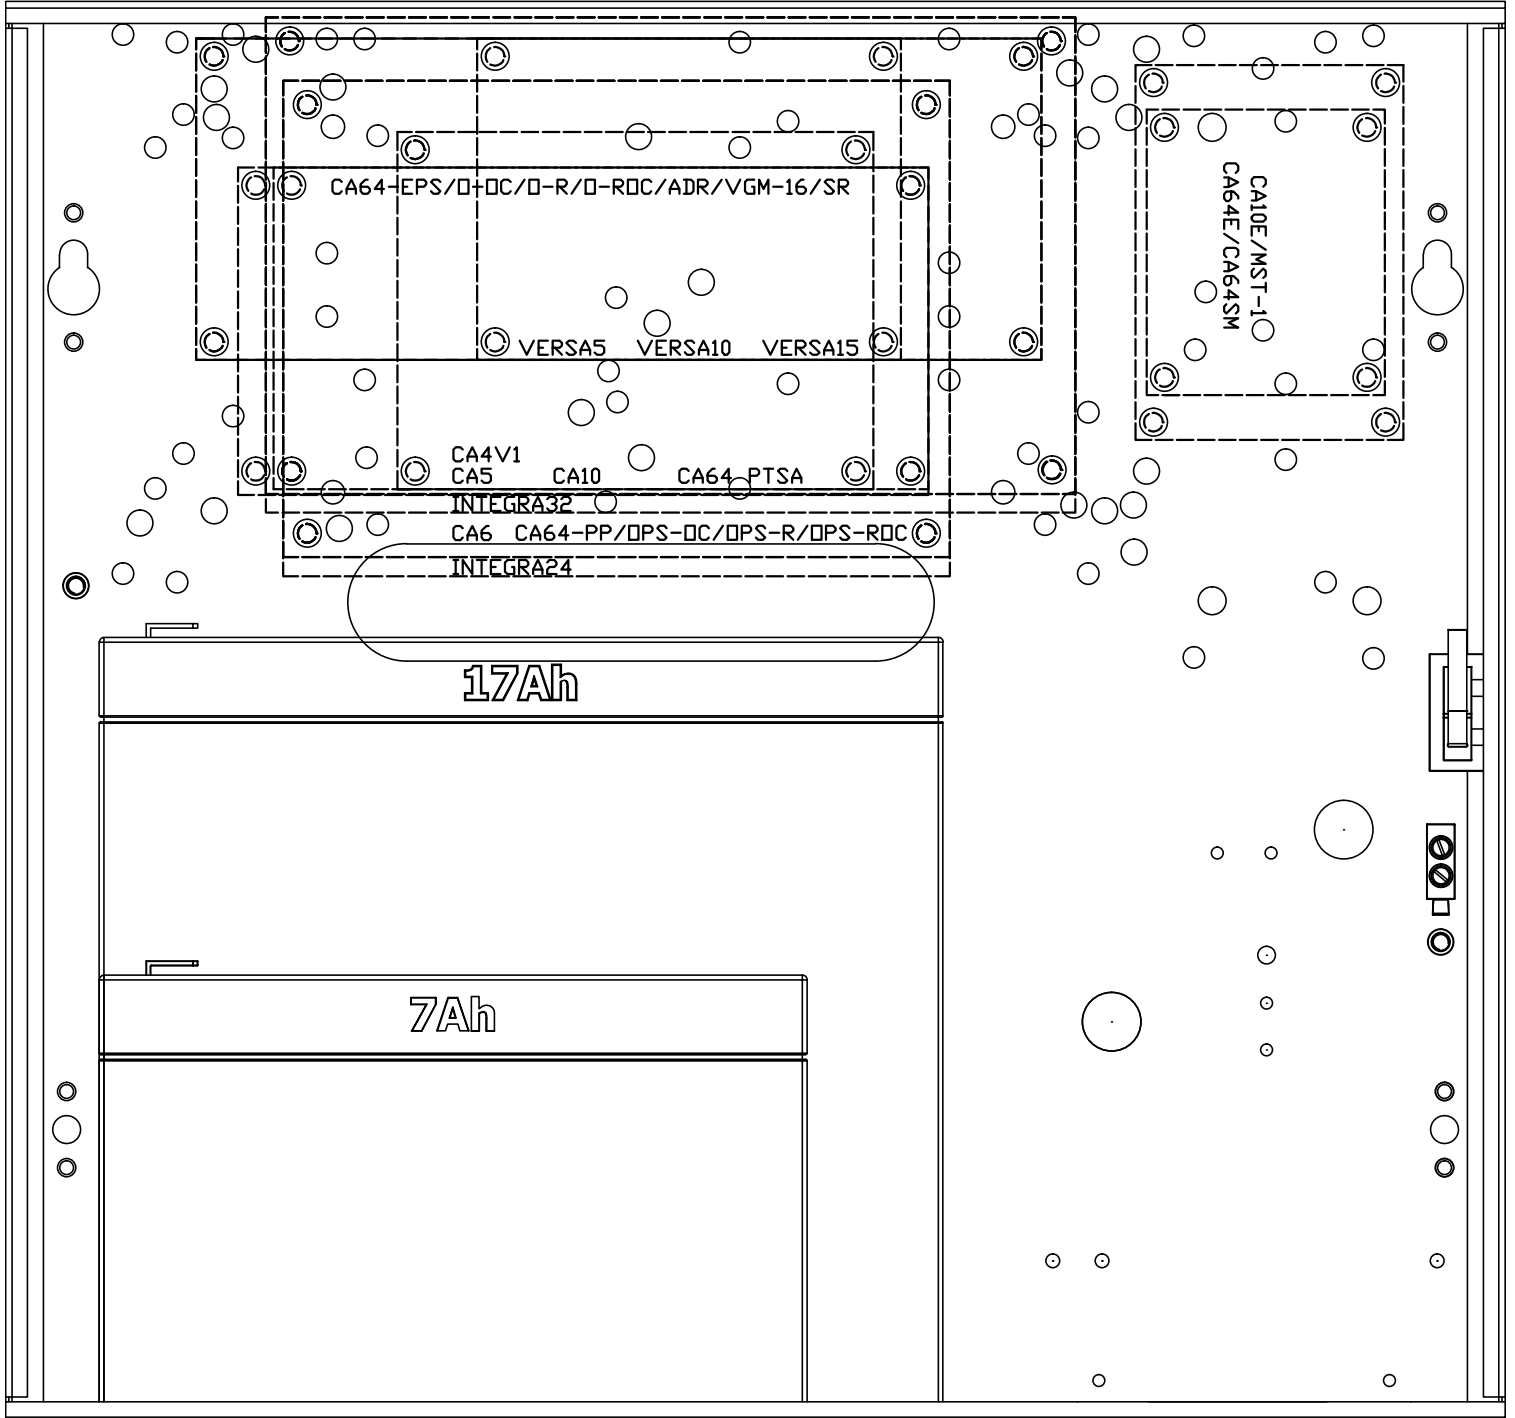

AWO220PU - 17/40/DSPR/S/PUSTA

SATEL